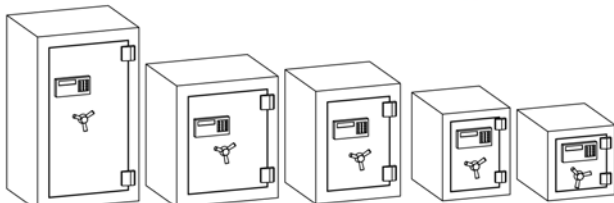

D-1300

D-1000

D-700

D-500

- אפשריות Costume Made
- מנעול תקן VDS / UL
- עובי דלת עד 75 מ"מ
- עובי עד 70 מ"מ
- פלדת מגן בדלת: 4 מ"מ
- עובי דלת לקידוח עד 85 מ"מ
- קוטר בריחים: 30 מ"מ
- דלת שקועה
- משקוף U
- ידית פתיחה + מנגנון קריסה
- אפור בהיר RAL 7035

• תקן אירופאי 1143 GRADE 3 מקביל לתקן TL-30X6

D-1500