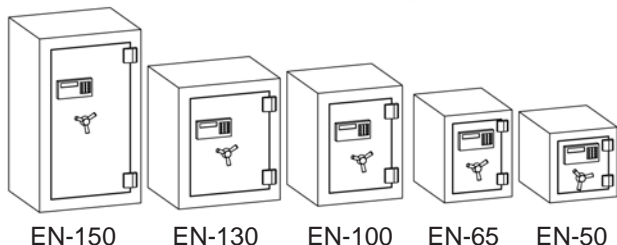

www.j-sh.co.il

EN דרה

150	130	100	65	50	מפרט/דגם
700/700/1500	700/700/1300	600/600/1000	500/500/650	450/470/550	חיצוני ג/ר/ע
510/580/1380	510/580/1180	410/480/880	310/480/530	260/350/430	פנימי ג/ר/ע
700	650	450	260	169	משקל מוערך (ק"ג)
380	320	162	62	29	נפח (ליטר)
3	3	2	2	1	מדפים
69	69	69	69	69	עובי דלת (מ"מ)
60	60	60	60	60	עובי גוף (מ"מ)
6	8	6	4	2	מספר בריחים אקטיביים

*מידות חיצוניות לא כולל ידית

מנעול קומבינציה +
מנעול מכני

מנעול דיגיטלי תוצרת ישראל +
מנעול פתיחת חירום

EN-150

EN-130

EN-100

EN-65

EN-50