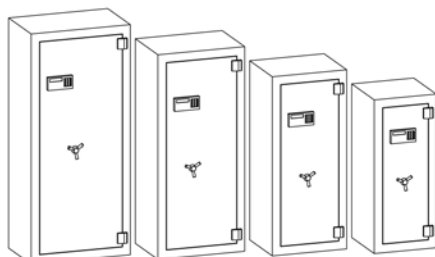

סדרה NS

ארונות ביטחון, ארונות סיגריות, ארונות נשק, ארונות סמים

מפרט/דגם	100	120	160	190
חיצוני ג/ר/ע	500/500/1000	500/500/1200	700/700/1600	700/700/1900
פנימי ג/ר/ע	410/485/970	410/485/1170	610/685/1570	610/685/1870
משקל מוערך (ק"ג)	150	160	170	200
נפח (ליטר)	194	235	470	780
מדפים	1	2	3	3
עובי דלת (מ"מ)	16	16	16	16
עובי גוף (מ"מ)	5	5	5	5
מספר בריחים אקטיביים	2	4	6	6

*מידות חיצוניות לא כולל ידית

מנעול קומבינציה + מנעול מכני

מנעול דיגיטלי תוצרת ישראל + מנעול פתיחת חירום

מנעול מכני נוסף (בדגמי 1000, 1500)

NS-190 NS-160 NS-120 NS-100

- מנעול תקן UL/VDS
- יצור מיוחד
- עובי גוף
- 16 מ"מ עובי דלת
- פלדת מגן בדלת: 4 מ"מ
- עובי דלת לקידוח: 20 מ"מ
- קוטר בריח: 25 מ"מ
- דלת שקועה
- משקופי U
- ידית פתיחה + מנגנון קריסה
- אפור כהה RAL 7024
- מנעול אלקטרוני חכם

CUSTOM made

J.S.H.®
SECURITY INDUSTRIES D.C.S LTD.