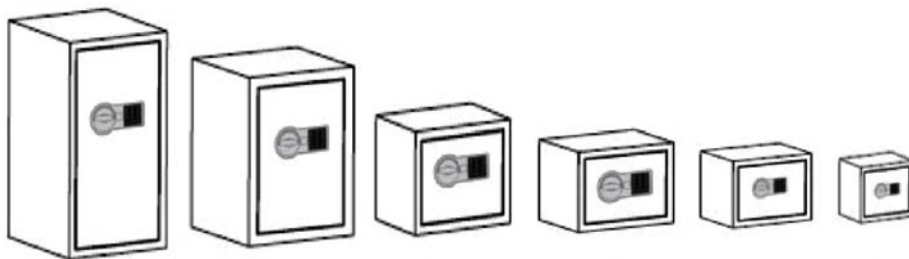

E-550

E-450

E-300

E-250

E-200

E-170