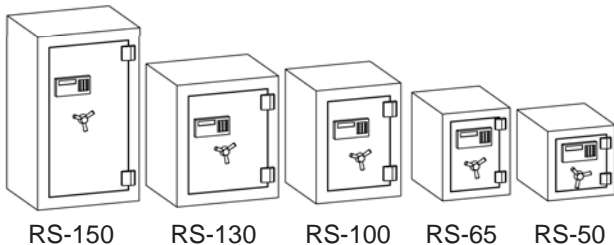

*מידות חישוביות לא כולל ידית

מנעול קומבינציה +
מנעול מכני

מנעול דיגיטלי תוצרת ישראל +
מנעול פתיחת חירום

- אפשריות Costume Made
- מנעול תקן VDS / UL
- עובי דלת: 69 מ"מ
- עובי גוף: 60 מ"מ
- פלדת מגן בדלת: 4 מ"מ
- עובי דלת לקידוח: 75 מ"מ
- קוטר בריחים 30 מ"מ
- דלת שקועה
- משקוף U
- ידית פתיחה +מנגנון קריסה
- אפור בהיר RAL 7035
- מנעול אלקטרוני חכם