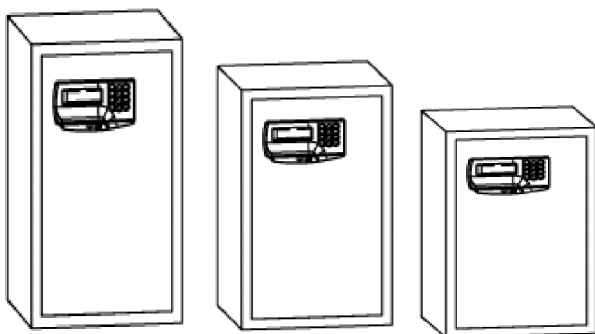

מנעול דיגיטלי תוצרת ישראל + מנעול פתיחת חירום  

- עובי דלת: 4-5 מ"מ
- עובי גוף: 2 מ"מ
- קוטר בריחים: 20 מ"מ
- דלת שקועה
- ווי מפתחות גדולים
- מתאים לדרישת חברות הביטוח
- מנגנון אלקטרוני חכם
- מפתח פתיחת חירום