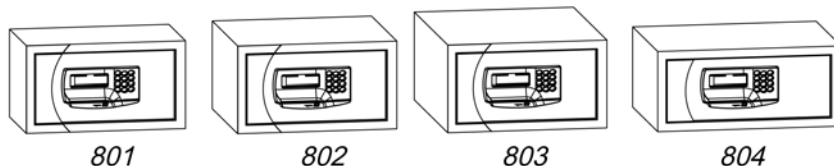

סדרה SUPREME

804	803	802	801	מפרט/דגם
380/485/210	500/420/230	380/420/230	250/420/230	חיצוני ג/ר/ע
305/480/210	305/416/200	305/416/200	175/416/200	פנימי ג/ר/ע
12	16	13	11	משקל מוערך (ק"ג)
28	37	27	16	נפח (ליטר)
17	17	15	13	מחשב נייד
V	V	V	V	אפשרות שקע חשמל
V	V	V	V	אפשרות קוד מסטר
V	V	V	V	אפשרות מפתח מסטר

יצור בהתאמה לפי דרישות המלון ופתיחה על ידי כרטיס אשראי

- כספות בתי מלון המתאימים מ 11-17 לפטופ
- תוכנת ניהול ושליטה בחלונות
- קוד סריאלי בלעדי לכול מלון
- לוגר חכם לשליטה ובקרה (קוד סריאלי)
- אור פנימי אוטומטי
- לוח מקשים מואר

SUPREME™ SERIES

CUSTOM
made

JSH®
SECURITY INDUSTRIES D.C.S LTD.