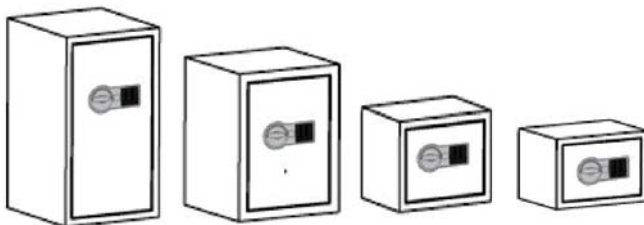

M-575

M-450

M-300

M-250