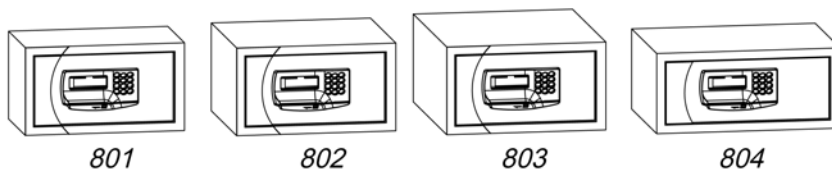

SDRE SUPREME

804	803	802	801	מפרט/דגם
380/485/210	500/420/230	380/420/230	250/420/230	חיצוני ג/ר/ע
305/480/210	305/416/200	305/416/200	175/416/200	פנימי ג/ר/ע
12	16	13	11	משקל מוערך (ק"ג)
28	37	27	16	נפח (ליטר)
17	17	15	13	מחשב נייד
V	V	V	V	אפשרות שקע חשמל
V	V	V	V	אפשרות קוד מסטר
V	V	V	V	אפשרות מפתח מסטר

יצור בהתאמה לפי דרישות המלון ופתיחה על ידי כרטיס אשראי

- כספות בתי מלון המתאימים מ 11-17 לפטופ
- תוכנת ניהול ושליטה בחלונות
- קוד סריאלי בלעדי לכול מלון
- לוגר חכם לשליטה ובקרה (קוד סריאלי)
- אור פנימי אוטומטי
- לוח מקשים מואר

SUPREME™ SERIES

CUSTOM
made

JSH®
תעשיות בטיחות D.C.S בע"מ

1-700-50-10-15

www.j-sh.co.il