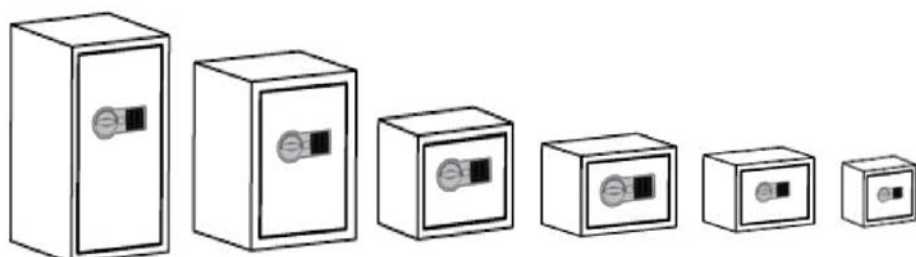

E-550

E-450

E-300

E-250

E-200

E-170

תעשיות בטיחות D.C.S בע"מ