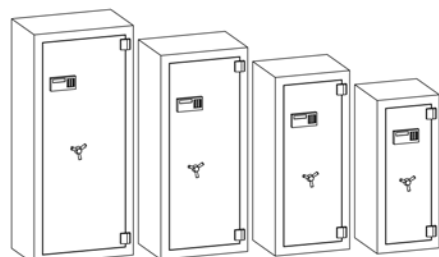

סדרה NS

ארונות ביטחון, ארונות סיגריות, ארונות נשק, ארונות סמים

190	160	120	100	מפרט/דגם
700/700/1900	700/700/1600	500/500/1200	500/500/1000	חיצוני ג/ר/ע
610/685/1870	610/685/1570	410/485/1170	410/485/970	פנימי ג/ר/ע
200	170	160	150	משקל מוערך (ק"ג)
780	470	235	194	נפח (ליטר)
3	3	2	1	מדפים
16	16	16	16	עובי דלת (מ"מ)
5	5	5	5	עובי גוף (מ"מ)
6	6	4	2	מספר בריחים אקטיביים

*מידות חישוביות לא כולל ידית

מנעול קומבינציה + מנעול מכני

מנעול דיגיטלי תוצרת ישראל + מנעול פתיחת חירום

מנעול מכני נוסף (בדגמי 1000, 1500)

NS-190 NS-160 NS-120 NS-100

- מנעול תקן UL/VDS
- יצור מיוחד
- עובי גוף
- 16 מ"מ עובי דלת
- פלדת מגן בדלת: 4 מ"מ
- עובי דלת לקידוח: 20 מ"מ
- קוטר בריח: 25 מ"מ
- דלת שקועה
- משקופי U
- ידית פתיחה + מנגנון קריסה
- אפור כהה RAL 7024
- מנעול אלקטרוני חכם

CUSTOM made

תעשיות בטיחות D.C.S בע"מ