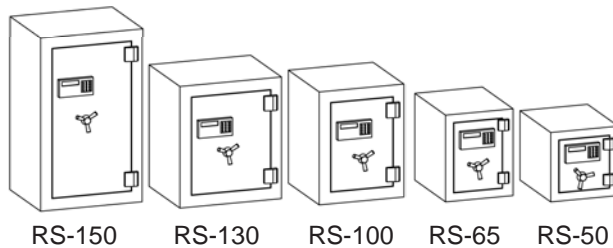

## סדרה RS

150	130	100	65	50	מפרט/דגם
700/700/1500	700/700/1300	600/600/1000	500/500/650	420/470/550	חיצוני ג/ר/ע
510/580/1380	510/580/1180	410/480/880	310/480/530	230/350/430	פנימי ג/ר/ע
750	650	450	260	180	משקל מוערך (ק"ג)
376	320	162	62	29	נפח (ליטר)
3	3	2	2	1	מדפים
69	69	69	69	69	עובי דלת (מ"מ)
60	60	60	60	60	עובי גוף (מ"מ)
6	6	6	4	2	מספר בריחים אקטיביים

\*מידות חיצוניות לא כולל ידית

מנעול קומבינציה +  
מנעול מכני

מנעול דיגיטלי תוצרת ישראל +  
מנעול פתיחת חירום

RS-150

RS-130

RS-100

RS-65

RS-50