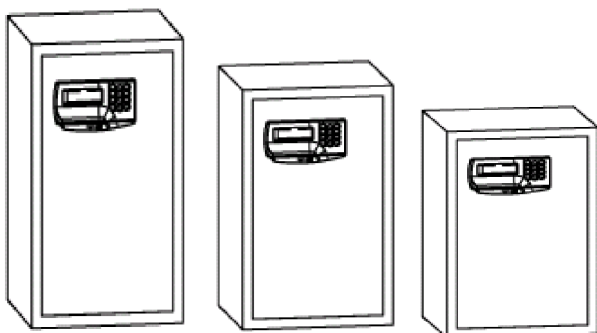

KEY-250

KEY-100

KEY-48

תעשיות בטיחות D.C.S בע"מ