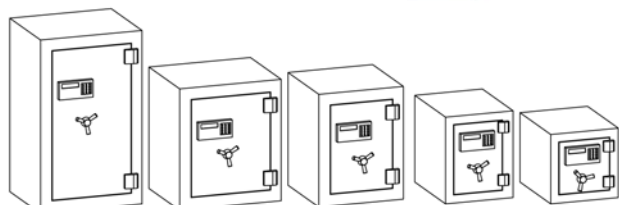

## דורה EN

150	130	100	70	50	מפרט/דגם
700/700/1500	700/700/1300	600/600/1000	500/500/700	450/470/550	חיצוני ג/ר/ע
510/580/1380	510/580/1180	410/480/880	310/480/580	260/350/430	פנימי ג/ר/ע
700	650	450	300	169	משקל מוערך (ק"ג)
380	320	162	68	29	נפח (ליטר)
3	3	2	2	1	מדפים
69	69	69	69	69	עובי דלת (מ"מ)
60	60	60	60	60	עובי גוף (מ"מ)
6	8	6	4	2	מספר בריחים אקטיביים

\*מידות חיצוניות לא כולל ידית

מנעול קומבינציה +  
מנעול מכני

מנעול דיגיטלי תוצרת ישראל +  
מנעול פתיחת חירום

EN-150    EN-130    EN-100    EN-65    EN-50

- מנעול בתקן EN/UL VDS
- עובי דלת: 72-52 מ"מ
- עובי גוף: 70-55 מ"מ
- פלדת מגן בדלת: 4 מ"מ
- עובי דלת לקידוח: 80 מ"מ
- קוטר בריחים: 35-30 מ"מ
- דלת שקועה
- משקוף U משוריין
- ידית פתיחה + מנגנון קריסה
- תקן אירופאי 1143 GRADE 2
- מקביל לתקן TL-30