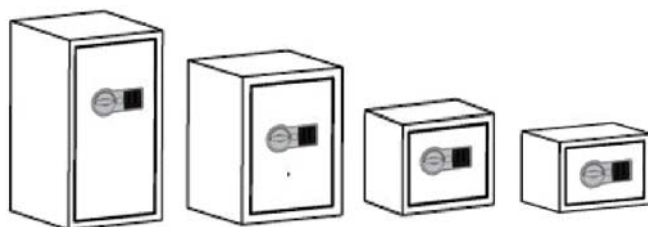

פנל יחודי ל JSH

מנעול דיגיטלי +  
מנעול פתיחת חירום

- עובי דלת: 10 מ"מ
- עובי גוף: 6 מ"מ
- קוטר בריחים: 22 מ"מ
- אזעקה מובנית
- דלת בחיתוך לייזר
- פנל עם תצוגה
- פנל עם תצוגה מספרים
- מגן מנעול סולנואוד
- תפעול ותכנות קל ומהיר